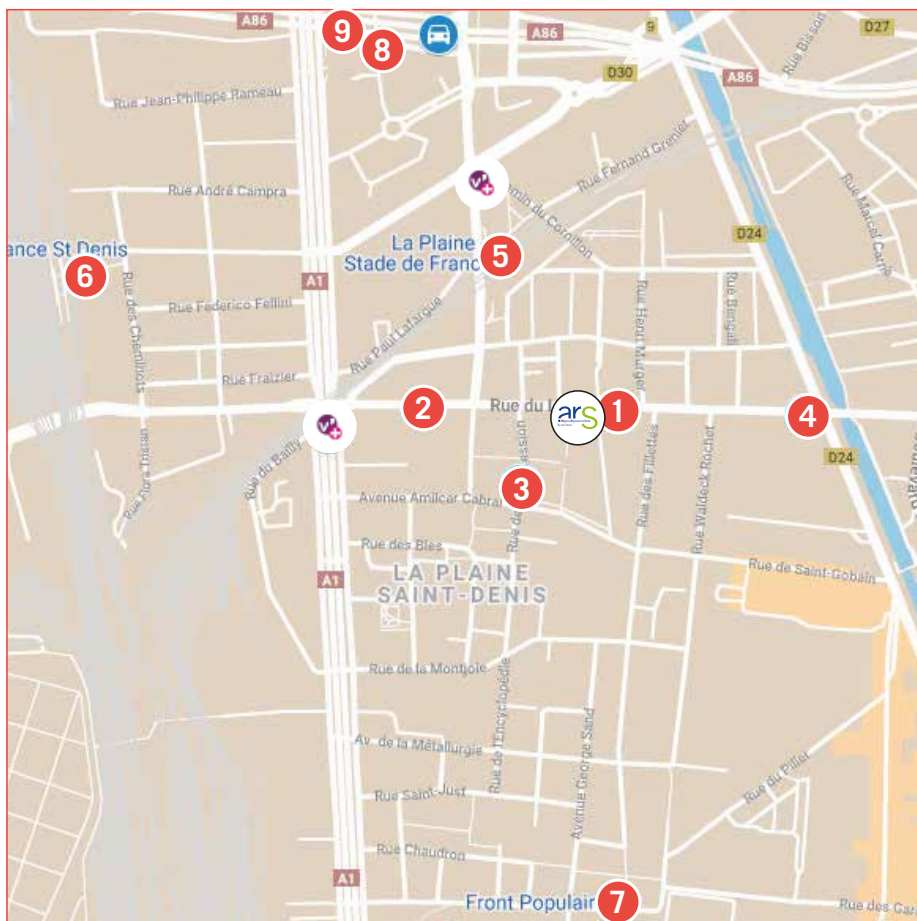

13 rue du Landy - 93200 Saint-Denis

> Siège
 01 44 02 00 00

> Délégation
 départementale
 de Paris
 01 44 02 09 00

> Délégation
 départementale
 de Seine-Saint-Denis
 01 41 60 70 00

• BUS •

- 1 **139 239 173**
Arrêt Murger
1 min. à pied
- 2 **153 353**
Arrêt Landy – Pont de Soissons
4 min. à pied
- 3 **302**
Arrêt Maraichers
4 min. à pied
- 4 **512**
Arrêt Canal
5 min. à pied

• STATIONS VÉLIB' •

- Station Wilson – Landy
 (n°32004) > 39 places
- Station Stade de France
 (n°32011) > 31 places

• MÉTRO ET RER •

- 5 La Plaine – Stade de France

 6 min. à pied
- 6 Stade de France – Saint-Denis

 15 min. à pied
- 7 Front Populaire

 14 min. à pied ou 7 min.
 par les bus 139 / 239 (arrêt Murger)

• VOITURE ET MOTO •

- 8 **A86** : sortie 9 vers D30 / St-Denis -
La plaine / Stade de France
- 9 **A1** : sortie 2 vers St-Denis-Pleyel
en direction de St-Denis-La plaine
Stade de France